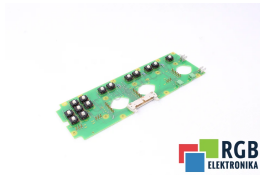

6FX1124-1BA00 570241.9001.01 SIEMENS ID40745

Używany SIEMENS 6FX1124-1BA00
Sprzęt przetestowany i wyczyszczony.
24 miesiące gwarancji
Dedykowany kurier
Wysyłka w 24h

DANE TECHNICZNE

PRODUCENT	SIEMENS
MODEL	6FX1124-1BA00
KATEGORIA	Podzespoły do paneli operatorskich
WAGA [KG]	1.0

PRODUKTY Z OFERTY RGB ELEKTRONIKA TO:

NAJWYŻSZA JAKOŚĆ

Każdy produkt poddawany jest specjalistycznej ocenie, na podstawie najlepszej jakości, by zagwarantować ich bezawaryjną pracę. Dzięki temu możesz mieć pewność, że urządzenie **SIEMENS 6FX1124-1BA00** zostało przygotowane z największą starannością.